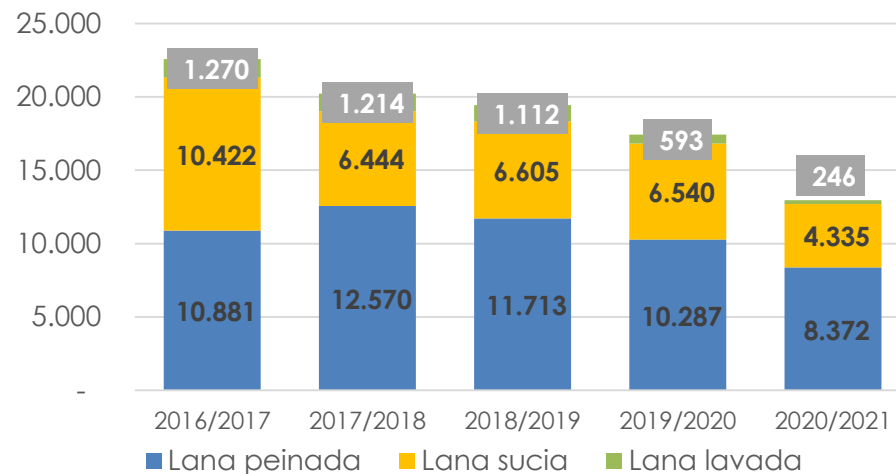

Exportación de lana (en toneladas Base Sucia)

2.098

Enero 2021

▼0,29%

Var.interanual
Ene. 2021 vs 2020

12.953

Jul.20-Ene. 2021

▼25,6%

Var. Jul 20-Ene. 21
vs Jul19-Ene.20

Exportación de lana (en miles de USD)

9.451

Enero 2021

▼13%

Var.interanual
Ene. 2021 vs 2020

56.472

Jul. 20-Ene 2021

▼44%

Var. Jul. 20-Ene. 21
vs Jul.19-Ene. 20

Composición de las exportaciones (en toneladas Base Sucia)

Composición de las exportaciones (en toneladas Base Sucia)

Julio/Enero - Zafra 2019/2020

Composición de las exportaciones (en miles de USD)

Julio/Enero - Zafra 2020/2021