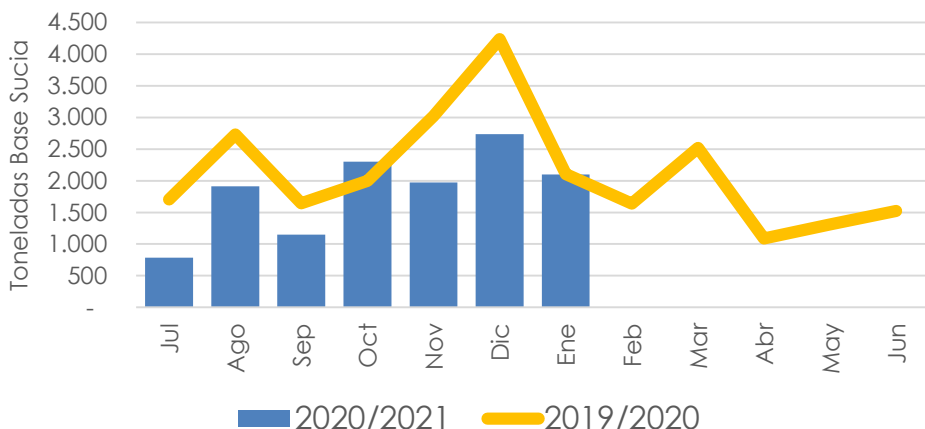

Exportación de lana (en toneladas Base Sucia)

2.098

Enero 2021

▼0,29%

Var.interanual
Ene. 2021 vs 2020

12.953

Jul.20-Ene. 2021

▼25,6%

Var. Jul 20-Ene. 21
vs Jul19-Ene.20

Exportación de lana (en miles de USD)

9.451

Enero 2021

▼13%

Var.interanual
Ene. 2021 vs 2020

56.472

Jul. 20-Ene 2021

▼44%

Var. Jul. 20-Ene. 21
vs Jul.19-Ene. 20

Composición de las exportaciones (en toneladas Base Sucia)

Composición de las exportaciones (en toneladas Base Sucia)

Julio/Enero - Zafra 2019/2020

Composición de las exportaciones (en miles de USD)

Julio/Enero - Zafra 2020/2021