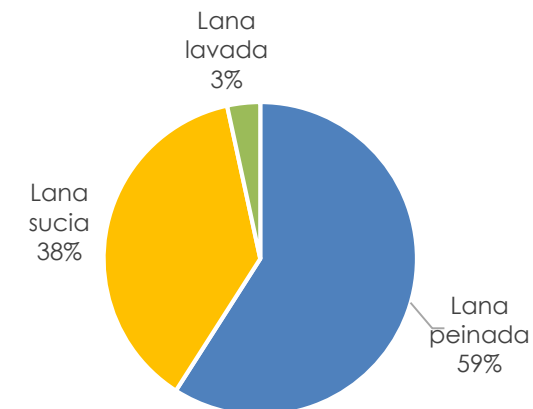

▼44%

Var. Jul. 20-Ene. 21
vs Jul.19-Ene. 20

Composición de las exportaciones (en toneladas Base Sucia)

Composición de las exportaciones (en toneladas Base Sucia)

Julio/Enero - Zafra 2019/2020

Composición de las exportaciones (en miles de USD)

Julio/Enero - Zafra 2020/2021