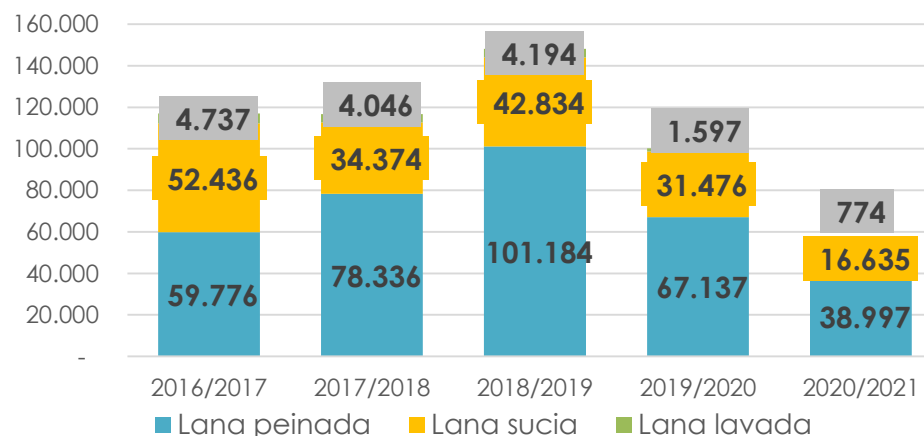

Var. Jul 20-Ene. 21
vs Jul19-Ene.20

Exportación de lana (en miles de USD)

9.451

Enero 2021

▼13%

Var.interanual
Ene. 2021 vs 2020

56.472

Jul. 20-Ene 2021

▼44%

Var. Jul. 20-Ene. 21
vs Jul.19-Ene. 20

Composición de las exportaciones (en toneladas Base Sucia)

Composición de las exportaciones (en toneladas Base Sucia)

Julio/Enero - Zafra 2019/2020

Composición de las exportaciones (en miles de USD)

Julio/Enero - Zafra 2020/2021